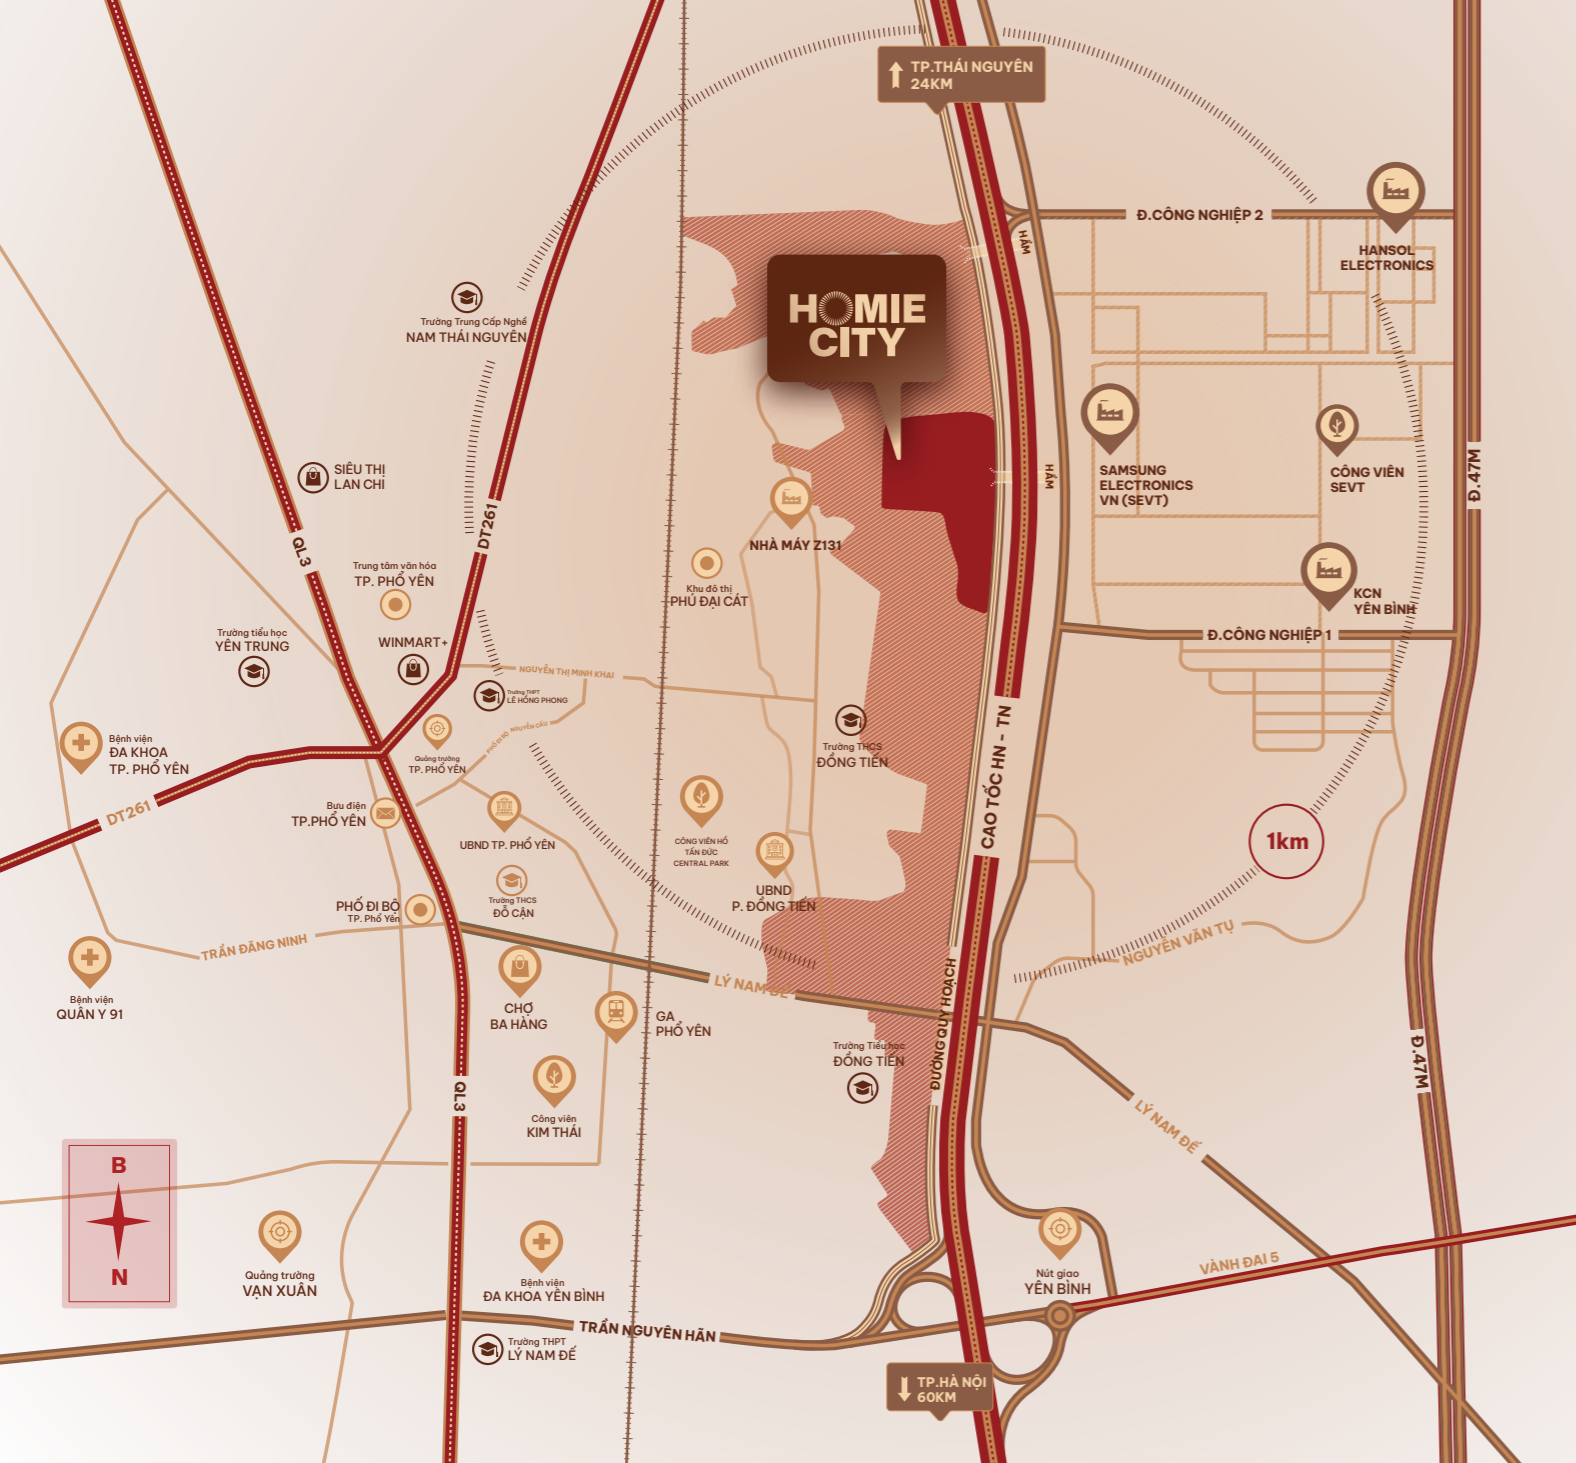

- 09 Hệ thống trạm sạc xe điện
- 10 Vườn & Đồi cảnh quan

CÔNG VIÊN GARMENT

- 11 Sân đa năng tổ chức sự kiện
- 12 Biểu tượng điểm nhấn
- 13 Sân chơi trẻ em
- 14 Sân thể thao đa năng
- 15 Khu tập gym ngoài trời
- 16 Sân tập golf mini
- 17 Khu máy tập
- 18 Đường dạo bộ
- 19 WC công cộng
- 20 Kiot bán hàng

CHỦ THÍCH

Shophouse

Mini Hotel

Villa

30+ TIỆN ÍCH THỜI THƯỢNG

Nâng tầm CHUẨN SỐNG CHẤT LƯỢNG

HƯỚNG ĐI HÀ NỘI

ĐI NHÀ MÁY SAM SUNG

HƯỚNG ĐI BÀI BÔNG

HƯỚNG ĐI BÀI BÔNG

WWW.HOMIECITY.COM.VN

HOMIE CITY

LIVE MORE 365 *in New City*

Tọa lạc tại vị trí đắc địa ngay cửa ngõ phía Nam Thái Nguyên, Homie City không chỉ kết nối thuận tiện với trung tâm kinh tế - công nghiệp sôi động mà còn nằm đối diện Samsung Electronics Việt Nam, biểu tượng của sự phát triển và hội nhập.

Sở hữu vị trí giao thoa giữa trung tâm văn hóa - kinh tế - dịch vụ và Cụm Khu công nghiệp thành phố Phở Yên, Homie City trở thành tâm điểm kết nối, đón đầu nhu cầu lưu trú và dễ dàng kết nối tới các trọng điểm tiện ích chỉ vài phút di chuyển.